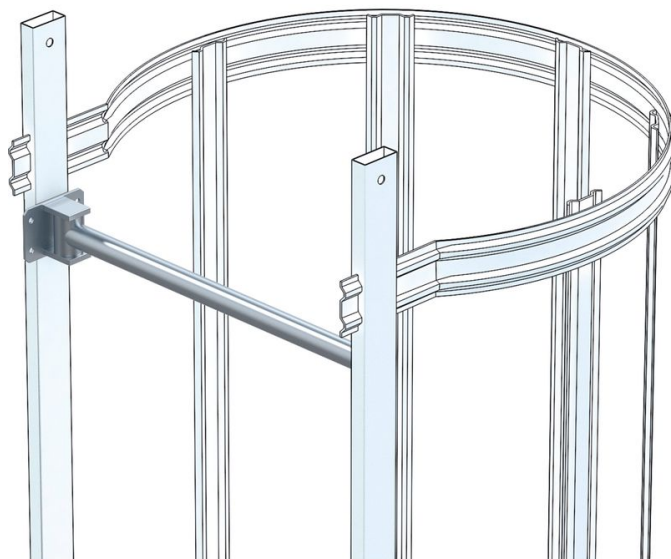

Portillon de sécurité avec mécanisme à ressort - 44521

Description du produit

- Modèle à un bras.
- Autoverrouillage par mécanisme de ressort invisible.
- Gaine rouge.

Caractéristiques du produit

Matériau

acier affiné

Poids

3 kg