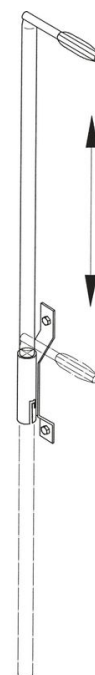

Auxiliaire d'accès avec poignée de protection, pour fixation sur le montant de l'échelle - 47210

Description du produit

- Pour la fixation au mur.
- Se fixe au montant de l'échelle - mobile (vers le bas) S'utilise des deux côtés.
- Quantité livrée : 1 barre de maintien et 1 douille à insérer.

Conseils et particularités

Le matériel de fixation (chevilles etc.) n'est pas fourni.

Caractéristiques du produit

Dimensions	45 mm
Longueur	1.6 m
Matériau	Acier galvanisé.
Poids	1.1 kg

ZARGAL S.A.R.L

ZA Activeum – 4 rue Georges Guynemer
 67129 Molsheim Cedex