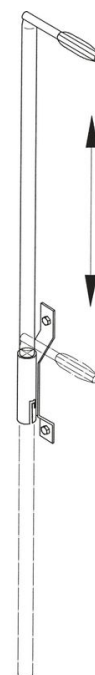

Auxiliaire d'accès avec poignée de protection, pour fixation sur le montant de l'échelle - 47210

Description du produit

- Pour la fixation au mur.
- Se fixe au montant de l'échelle - mobile (vers le bas) S'utilise des deux côtés.
- Quantité livrée : 1 barre de maintien et 1 douille à insérer.

Conseils et particularités

Le matériel de fixation (chevilles etc.) n'est pas fourni.

Caractéristiques du produit

Dimensions	45 mm
Longueur	1.6 m
Matériau	Acier galvanisé.
Poids	1.1 kg

ZARGAL S.A.R.L

ZA Activeum – 4 rue Georges Guynemer
67129 Molsheim Cedex