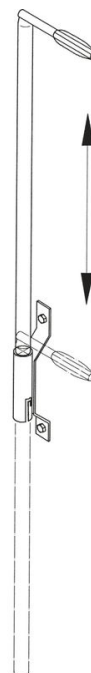

Auxiliaire d'accès avec poignée de protection, pour fixation sur le montant de l'échelle - 47211

Description du produit

- Pour la fixation au mur.
- Se fixe au montant de l'échelle - mobile (vers le bas) S'utilise des deux côtés.
- Quantité livrée : 1 barre de maintien et 1 douille à insérer.

Conseils et particularités

Le matériel de fixation (chevilles etc.) n'est pas fourni.

Caractéristiques du produit

Dimensions	44 mm
Longueur	1.6 m
Matériau	Acier inoxydable
Poids	1.1 kg

ZARGAL S.A.R.L

ZA Activeum – 4 rue Georges Guynemer
67129 Molsheim Cedex