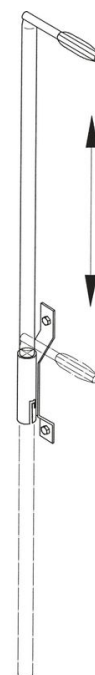

Auxiliaire d'accès avec poignée de protection, pour fixation sur le montant de l'échelle - 47211

Description du produit

- Pour la fixation au mur.
- Se fixe au montant de l'échelle - mobile (vers le bas) S'utilise des deux côtés.
- Quantité livrée : 1 barre de maintien et 1 douille à insérer.

Conseils et particularités

Le matériel de fixation (chevilles etc.) n'est pas fourni.

Caractéristiques du produit

Dimensions	44 mm
Longueur	1.6 m
Matériau	Acier inoxydable
Poids	1.1 kg

ZARGAL S.A.R.L

ZA Activeum – 4 rue Georges Guynemer
67129 Molsheim Cedex