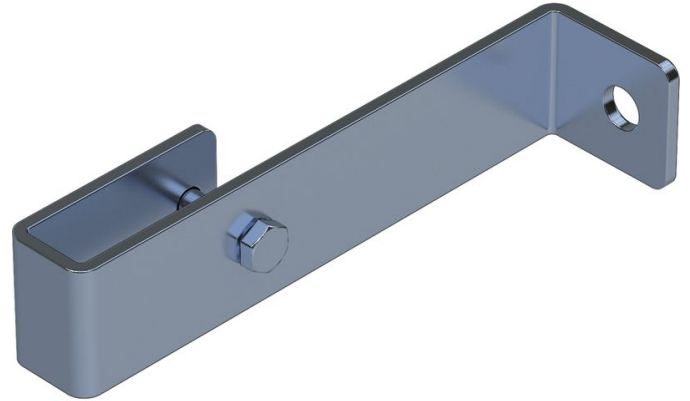

# Support mural, rigide - 47301

## Description du produit

- Ecartement par rapport au mur 150 mm.
- 1 jeu = 2 unités.