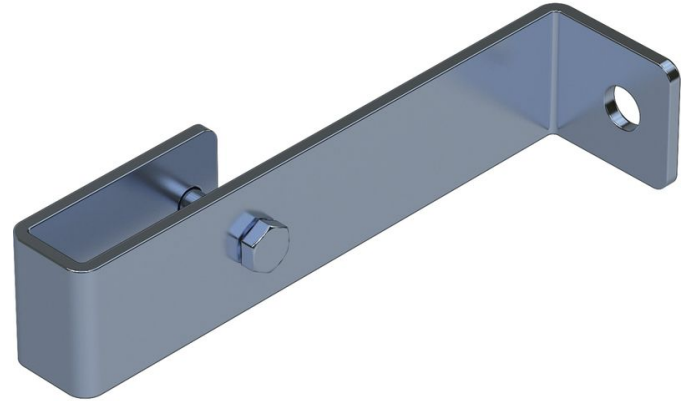

Support mural, rigide - 47301

Description du produit

- Ecartement par rapport au mur 150 mm.
- 1 jeu = 2 unités.

Conseils et particularités

Pour les échelles de 4 à 9 échelons, prévoir 2 jeux de supports muraux ; pour les échelles de 10 à 15 échelons, il faut 3 jeux de supports muraux ; enfin, pour les échelles de 16 à 24 échelons, prévoir 5 jeux de supports muraux.

1 jeu = 2 exemplaires (à droite/à gauche)

Le matériel de fixation (chevilles etc.) n'est pas fourni.

Caractéristiques du produit

Compatible avec	Échelle en acier
Garantie	10 ans
Matériau	en acier galvanisé
Poids	0.8 kg