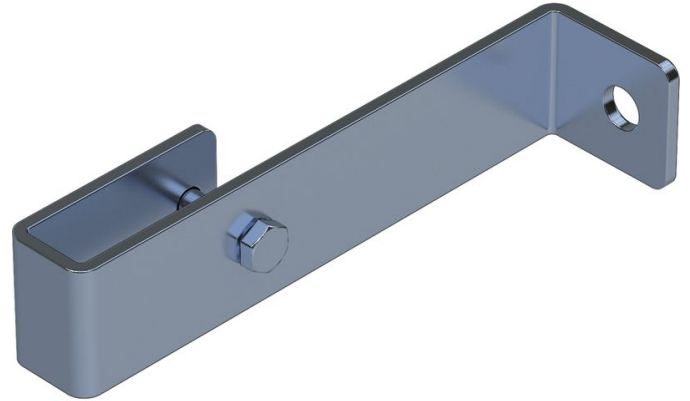

Support mural, rigide - 47301

Description du produit

- Ecartement par rapport au mur 150 mm.
- 1 jeu = 2 unités.

Conseils et particularités

Pour les échelles de 4 à 9 échelons, prévoir 2 jeux de supports muraux ; pour les échelles de 10 à 15 échelons, il faut 3 jeux de supports muraux ; enfin, pour les échelles de 16 à 24 échelons, prévoir 5 jeux de supports muraux.

1 jeu = 2 exemplaires (à droite/à gauche)

Le matériel de fixation (chevilles etc.) n'est pas fourni.

Caractéristiques du produit

Compatible avec	Échelle en acier
Garantie	10 ans
Matériau	en acier galvanisé
Poids	0.8 kg