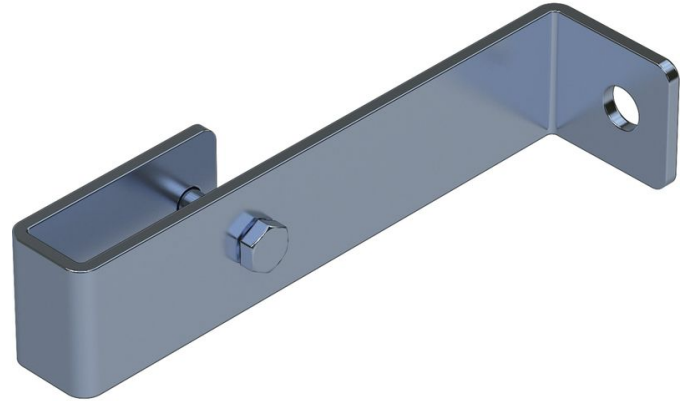

Support mural, rigide - 47304

Description du produit

- Ecartement par rapport au mur 150 mm.
- 1 jeu = 2 unités.

Conseils et particularités

Pour les échelles de 4 à 9 échelons, prévoir 2 jeux de supports muraux ; pour les échelles de 10 à 15 échelons, il faut 3 jeux de supports muraux ; enfin, pour les échelles de 16 à 24 échelons, prévoir 5 jeux de supports muraux.

1 jeu = 2 exemplaires (à droite/à gauche)

Le matériel de fixation (chevilles etc.) n'est pas fourni.

Caractéristiques du produit

Compatible avec	Échelle V4A
Garantie	10 ans
Matériau	Acier inoxydable
Poids	0.8 kg