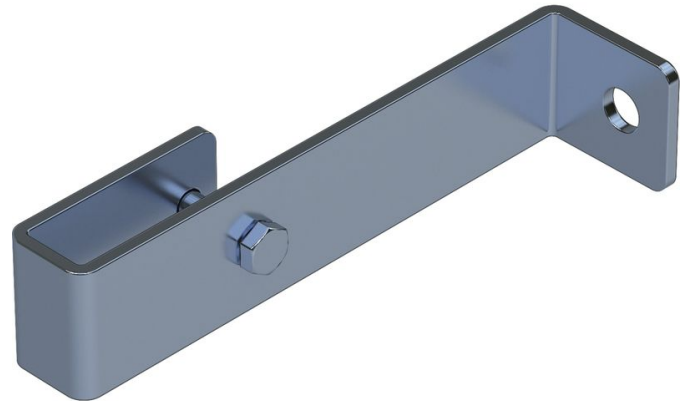

Support mural, rigide - 47307

Description du produit

- Ecartement par rapport au mur 150 mm.
- 1 jeu = 2 unités.

Conseils et particularités

Pour les échelles de 4 à 9 échelons, prévoir 2 jeux de supports muraux ; pour les échelles de 10 à 15 échelons, il faut 3 jeux de supports muraux ; enfin, pour les échelles de 16 à 24 échelons, prévoir 5 jeux de supports muraux.

1 jeu = 2 exemplaires (à droite/à gauche)

Le matériel de fixation (chevilles etc.) n'est pas fourni.

Caractéristiques du produit

Compatible avec	Échelle en plastique renforcé de fibre de verre
Garantie	10 ans
Matériau	Acier inoxydable
Poids	0.8 kg