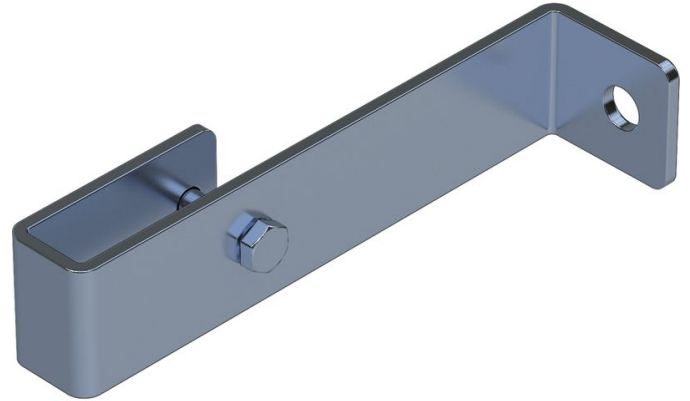

Support mural, rigide - 47307

Description du produit

- Ecartement par rapport au mur 150 mm.
- 1 jeu = 2 unités.

Conseils et particularités

Pour les échelles de 4 à 9 échelons, prévoir 2 jeux de supports muraux ; pour les échelles de 10 à 15 échelons, il faut 3 jeux de supports muraux ; enfin, pour les échelles de 16 à 24 échelons, prévoir 5 jeux de supports muraux.

1 jeu = 2 exemplaires (à droite/à gauche)

Le matériel de fixation (chevilles etc.) n'est pas fourni.

Caractéristiques du produit

Compatible avec	Échelle en plastique renforcé de fibre de verre
Garantie	10 ans
Matériau	Acier inoxydable
Poids	0.8 kg