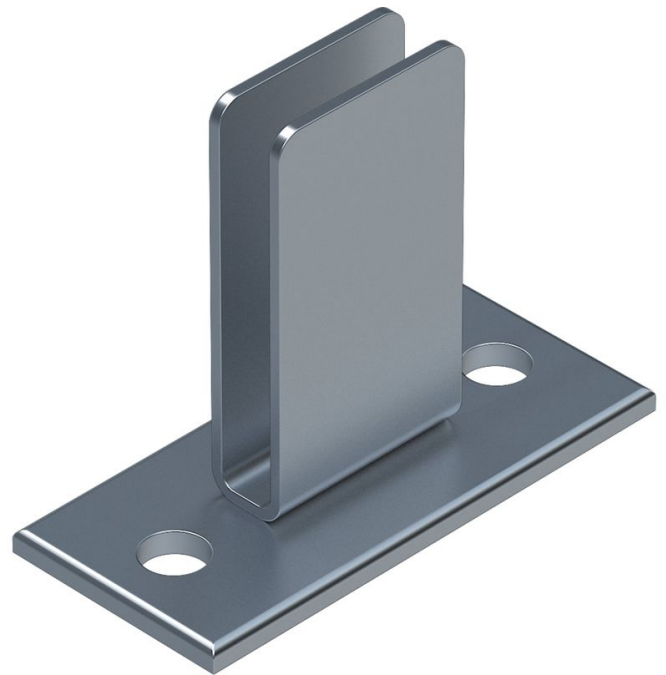

Semelle - 47311

Description du produit

- Pour la fixation de l'échelle de puits au sol.
- 1 jeu = 2 unités.

Conseils et particularités

Le matériel de fixation (chevilles etc.) n'est pas fourni.
1 jeu = 2 unités.

Caractéristiques du produit

Compatible avec	Échelle en acier
Garantie	10 ans
Matériau	en acier galvanisé
Poids	0.9 kg

ZARGAL S.A.R.L

ZA Activeum – 4 rue Georges Guynemer
67129 Molsheim Cedex

Tel: +33-3-88 49 10 43