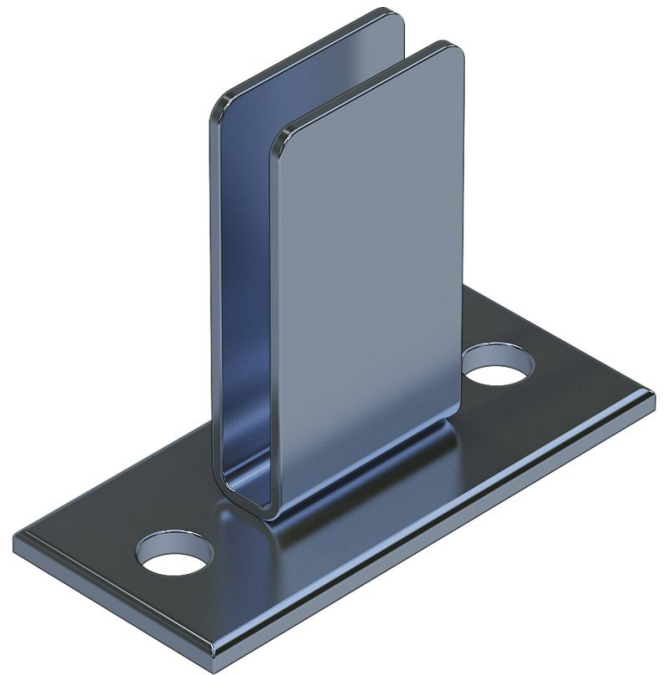

Semelle - 47312

Description du produit

- Pour la fixation de l'échelle de puits au sol.
- 1 jeu = 2 unités.

Conseils et particularités

Le matériel de fixation (chevilles etc.) n'est pas fourni.
1 jeu = 2 unités.

Caractéristiques du produit

Compatible avec	Échelle V4A
Garantie	10 ans
Matériau	Acier inoxydable
Poids	0.9 kg

ZARGAL S.A.R.L

ZA Activeum – 4 rue Georges Guynemer
67129 Molsheim Cedex

Tel: +33-3-88 49 10 43