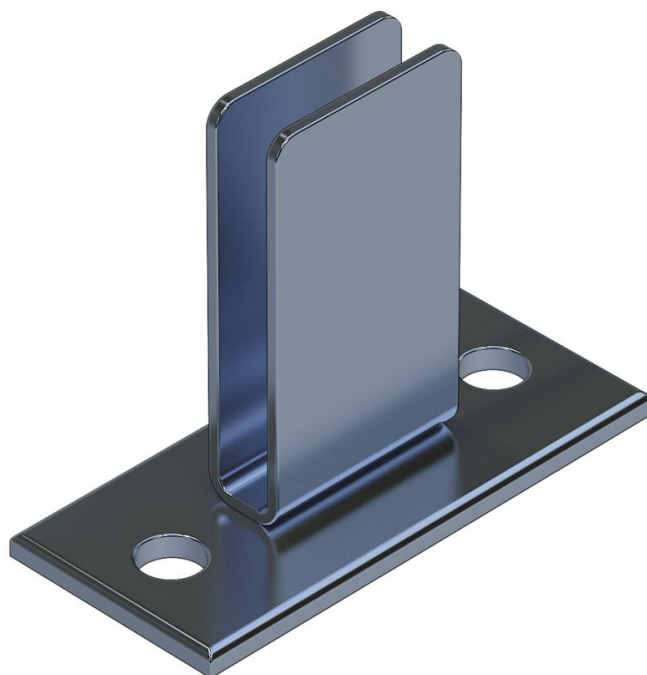

# Semelle - 47312

## Description du produit

- Pour la fixation de l'échelle de puits au sol.
- 1 jeu = 2 unités.

## Conseils et particularités

Le matériel de fixation (chevilles etc.) n'est pas fourni.

1 jeu = 2 unités.