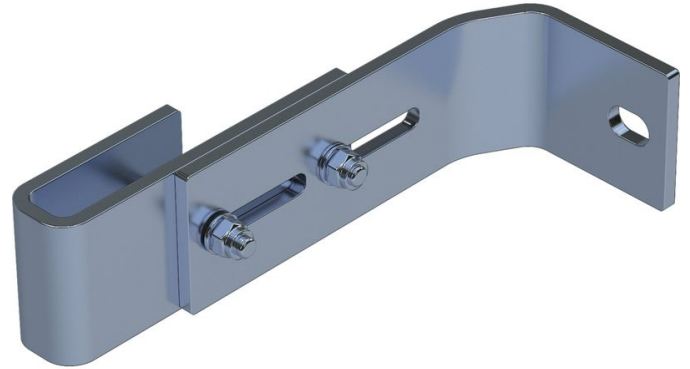

Support mural, réglable - 47315

Description du produit

- Réglable pour une distance au mur de 150 mm à 190 mm.
- 1 jeu = 2 unités.

Conseils et particularités

Pour les échelles de 4 à 9 échelons, prévoir 2 jeux de supports muraux ; pour les échelles de 10 à 15 échelons, il faut 3 jeux de supports muraux ; enfin, pour les échelles de 16 à 24 échelons, prévoir 5 jeux de supports muraux.

1 jeu = 2 exemplaires (à droite/à gauche)

Le matériel de fixation (chevilles etc.) n'est pas fourni.

Caractéristiques du produit

Compatible avec	Échelle V4A
Garantie	10 ans
Matériau	Acier inoxydable
Poids	0.9 kg