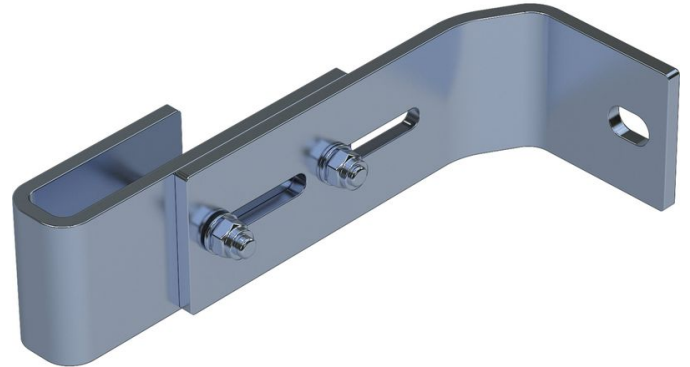

Support mural, réglable - 47315

Description du produit

- Réglable pour une distance au mur de 150 mm à 190 mm.
- 1 jeu = 2 unités.

Conseils et particularités

Pour les échelles de 4 à 9 échelons, prévoir 2 jeux de supports muraux ; pour les échelles de 10 à 15 échelons, il faut 3 jeux de supports muraux ; enfin, pour les échelles de 16 à 24 échelons, prévoir 5 jeux de supports muraux.

1 jeu = 2 exemplaires (à droite/à gauche)

Le matériel de fixation (chevilles etc.) n'est pas fourni.

Caractéristiques du produit

Compatible avec	Échelle V4A
Garantie	10 ans
Matériau	Acier inoxydable
Poids	0.9 kg