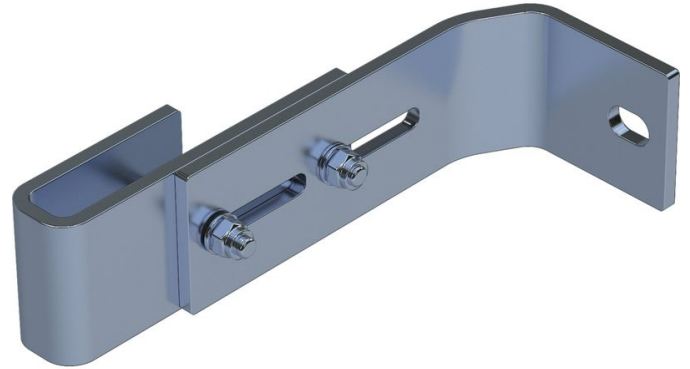

Support mural, réglable - 47316

Description du produit

- Réglable pour une distance au mur de 150 mm à 190 mm.
- 1 jeu = 2 unités.

Conseils et particularités

Pour les échelles de 4 à 9 échelons, prévoir 2 jeux de supports muraux ; pour les échelles de 10 à 15 échelons, il faut 3 jeux de supports muraux ; enfin, pour les échelles de 16 à 24 échelons, prévoir 5 jeux de supports muraux.

1 jeu = 2 exemplaires (à droite/à gauche)

Le matériel de fixation (chevilles etc.) n'est pas fourni.

Caractéristiques du produit

Compatible avec	Échelle en plastique renforcé de fibre de verre
Garantie	10 ans
Matériau	Acier inoxydable
Poids	0.9 kg