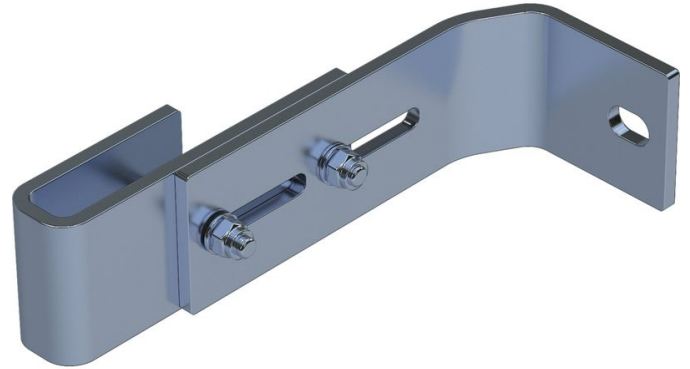

# Support mural, réglable - 47316

## Description du produit

- Réglable pour une distance au mur de 150 mm à 190 mm.
- 1 jeu = 2 unités.

1 jeu = 2 exemplaires (à droite/à gauche)

Le matériel de fixation (chevilles etc.) n'est pas fourni.

## Caractéristiques du produit

Compatible avec	Échelle en plastique renforcé de fibre de verre
Garantie	10 ans
Matériau	Acier inoxydable
Poids	0.9 kg

ZARGAL S.A.R.L

ZA Activeum – 4 rue Georges Guynemer  
67129 Molsheim Cedex