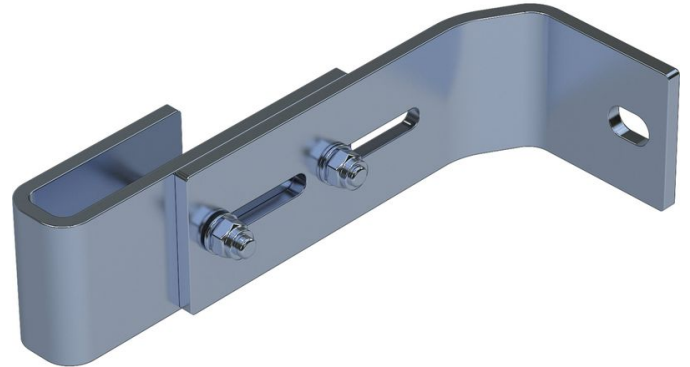

Support mural, réglable - 47316

Description du produit

- Réglable pour une distance au mur de 150 mm à 190 mm.
- 1 jeu = 2 unités.

Conseils et particularités

Pour les échelles de 4 à 9 échelons, prévoir 2 jeux de supports muraux ; pour les échelles de 10 à 15 échelons, il faut 3 jeux de supports muraux ; enfin, pour les échelles de 16 à 24 échelons, prévoir 5 jeux de supports muraux.

1 jeu = 2 exemplaires (à droite/à gauche)

Le matériel de fixation (chevilles etc.) n'est pas fourni.

Caractéristiques du produit

Compatible avec	Échelle en plastique renforcé de fibre de verre
Garantie	10 ans
Matériau	Acier inoxydable
Poids	0.9 kg