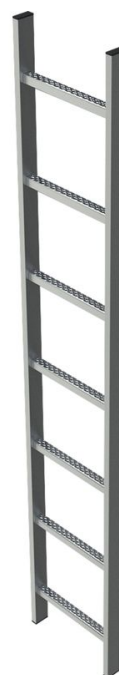

Échelle pour puits, acier, largeur libre 400 mm - 47332

Description du produit

- Largeur utile de l'échelle : 400 mm.
- Largeur extérieure de l'échelle : 440 mm.
- Ecartement des échelons : 280 mm.
- Dimensions du montant : 50 × 20 mm.
- Dimensions de l'échelon perforé : 29 x 29 mm.
- Matériau : acier, galvanisé à chaud.

Caractéristiques du produit

Ecartement vertical entre les échelons / marches	280 mm
Garantie	10 ans
Largeur d'échelle	440 mm
Longueur	1.4 m
Matériau	Acier galvanisé
Nombre d'échelons	5
Poids	7.3 kg
Profondeur des marches	29 mm