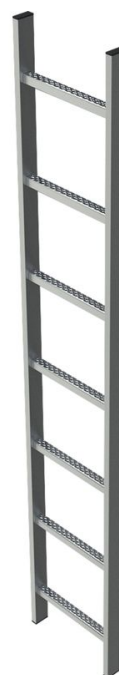

# Échelle pour puits, acier, largeur libre 400 mm - 47337

## Description du produit

- Largeur utile de l'échelle : 400 mm.
- Largeur extérieure de l'échelle : 440 mm.
- Ecartement des échelons : 280 mm.
- Dimensions du montant : 50 × 20 mm.
- Dimensions de l'échelon perforé : 29 x 29 mm.
- Matériau : acier, galvanisé à chaud.

## Caractéristiques du produit

Ecartement vertical entre les échelons / marches	280 mm
Garantie	10 ans
Largeur d'échelle	440 mm
Longueur	2.8 m
Matériau	Acier galvanisé
Nombre d'échelons	10
Poids	15.3 kg
Profondeur des marches	29 mm