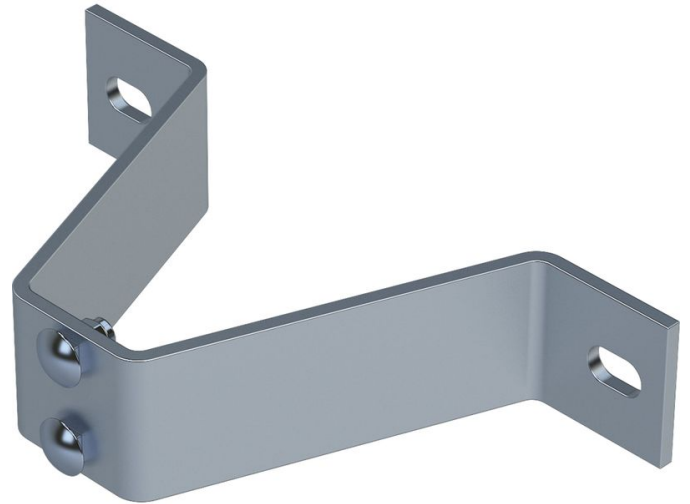

Support mural, rigide - 47537

Description du produit

- Ecartement par rapport au mur 150 mm.
- Adapté aux rails et aux échelles à un seul montant.
- Montage obligatoire de supports muraux tous les 1,12 m max.

Caractéristiques du produit

Matériau	en acier galvanisé
Poids	1.2 kg

ZARGAL S.A.R.L

ZA Activeum – 4 rue Georges Guynemer
67129 Molsheim Cedex

Tel: +33-3-88 49 10 43

Fax: +41 (0) 52 682 06 04

zargal@zargal.fr