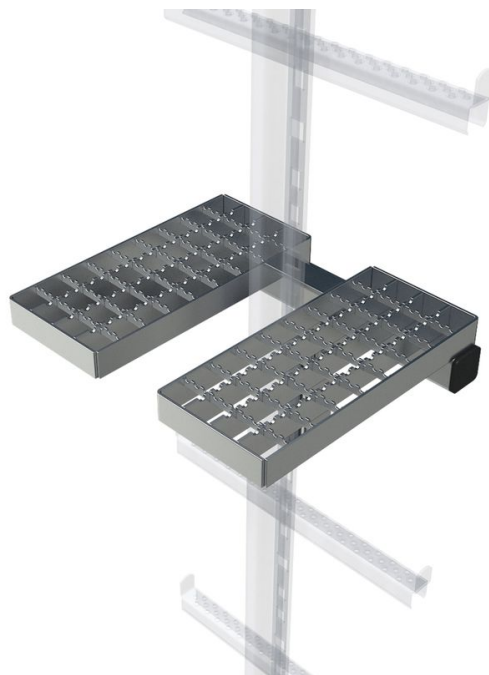

# Podium d'appui escamotable - 47539

## Description du produit

- Obligatoire pour une hauteur de montée supérieure à 10 m.
- Se monte sur les échelles à un montant et à crinoline/de puits en combinaison avec un rail de protection antichute monté au milieu.

## Caractéristiques du produit

Matériau	en acier galvanisé
Poids	4.5 kg

ZARGAL S.A.R.L

ZA Activeum – 4 rue Georges Guynemer  
67129 Molsheim Cedex

Tel: +33-3-88 49 10 43

Fax: +41 (0) 52 682 06 04

[zargal@zargal.fr](mailto:zargal@zargal.fr)