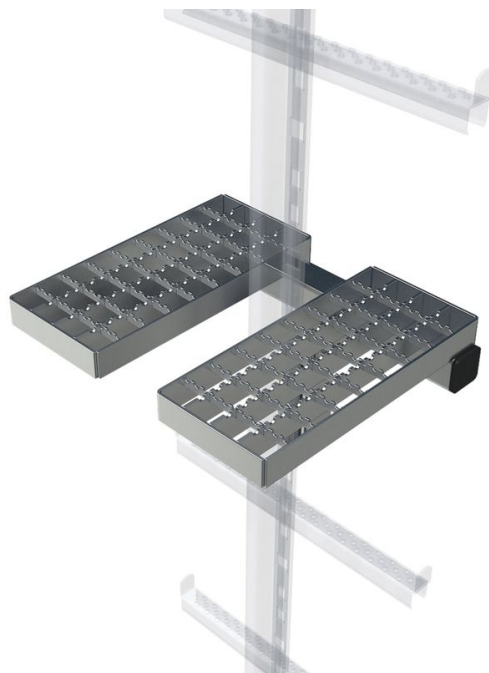

Podium d'appui escamotable - 47539

Description du produit

- Obligatoire pour une hauteur de montée supérieure à 10 m.
- Se monte sur les échelles à un montant et à crinoline/de puits en combinaison avec un rail de protection antichute monté au milieu.

Caractéristiques du produit

Matériau	en acier galvanisé
Poids	4.5 kg

ZARGAL S.A.R.L

ZA Activeum – 4 rue Georges Guynemer
67129 Molsheim Cedex

Tel: +33-3-88 49 10 43

Fax: +41 (0) 52 682 06 04

zargal@zargal.fr