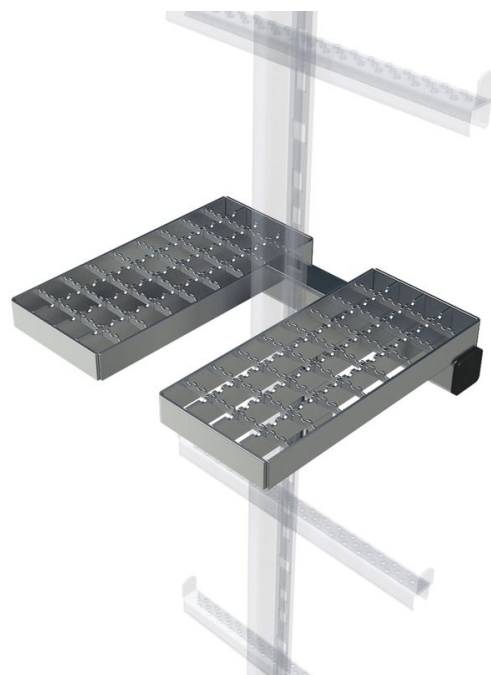

# Podium d'appui escamotable - 47539

## Description du produit

- Obligatoire pour une hauteur de montée supérieure à 10 m.
- Se monte sur les échelles à un montant et à crinoline/de puits en combinaison avec un rail de protection antichute monté au milieu.

## Caractéristiques du produit

Matériau	en acier galvanisé
Poids	4.5 kg

ZARGAL S.A.R.L

ZA Activeum – 4 rue Georges Guynemer  
67129 Molsheim Cedex

Tel: +33-3-88 49 10 43

Fax: +41 (0) 52 682 06 04

[zargal@zargal.fr](mailto:zargal@zargal.fr)