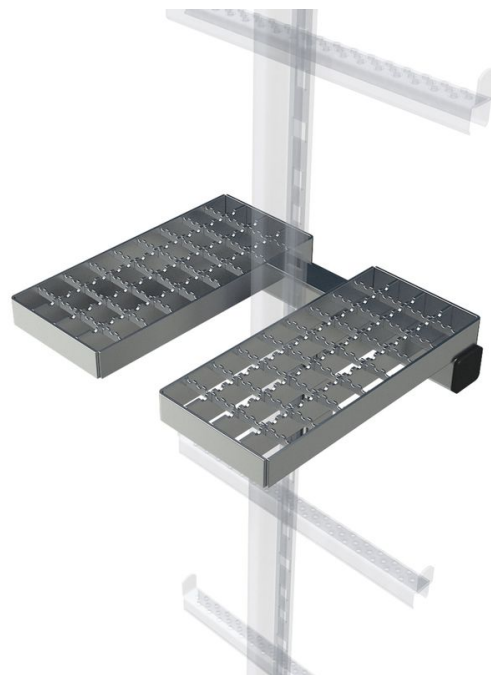

Podium d'appui escamotable - 47559

Description du produit

- Obligatoire pour une hauteur de montée supérieure à 10 m.
- Se monte sur les échelles à un montant et à crinoline/de puits en combinaison avec un rail de protection antichute monté au milieu.

Caractéristiques du produit

Matériau	Acier inoxydable
Poids	3.7 kg

ZARGAL S.A.R.L

ZA Activeum – 4 rue Georges Guynemer
67129 Molsheim Cedex

Tel: +33-3-88 49 10 43

Fax: +41 (0) 52 682 06 04

zargal@zargal.fr

www.zarges.com/fr