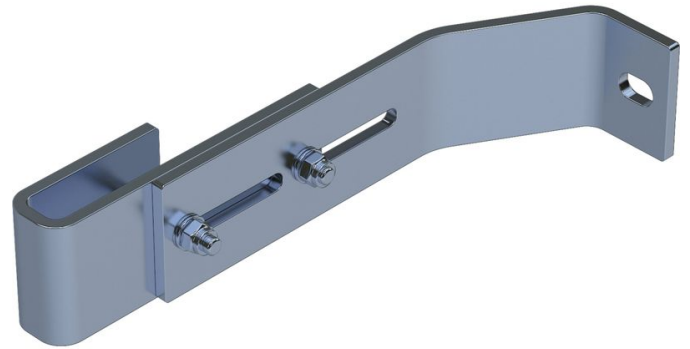

Support mural, réglable - 47610

Description du produit

- Réglable pour un écartement par rapport au mur de 200 à 250 mm.
- 1 jeu = 2 unités.

Conseils et particularités

Pour les échelles de 4 à 9 échelons, prévoir 2 jeux de supports muraux ; pour les échelles de 10 à 15 échelons, il faut 3 jeux de supports muraux ; enfin, pour les échelles de 16 à 24 échelons, prévoir 5 jeux de supports muraux.

1 jeu = 2 exemplaires (à droite/à gauche)

Le matériel de fixation (chevilles etc.) n'est pas fourni.

Caractéristiques du produit

Compatible avec	Échelle V4A
Garantie	10 ans
Matériau	Acier inoxydable
Poids	1.6 kg