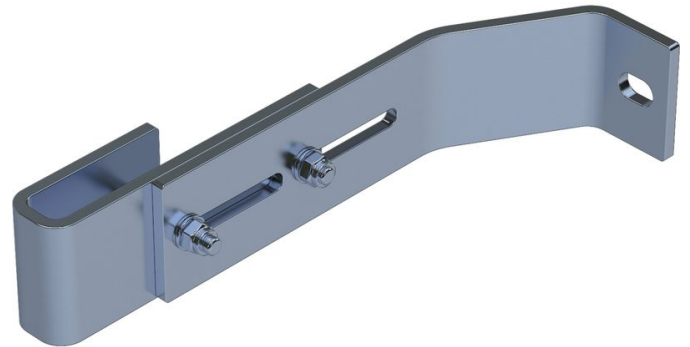

Support mural, réglable - 47610

Description du produit

- Réglable pour un écartement par rapport au mur de 200 à 250 mm.
- 1 jeu = 2 unités.

Conseils et particularités

Pour les échelles de 4 à 9 échelons, prévoir 2 jeux de supports muraux ; pour les échelles de 10 à 15 échelons, il faut 3 jeux de supports muraux ; enfin, pour les échelles de 16 à 24 échelons, prévoir 5 jeux de supports muraux.

1 jeu = 2 exemplaires (à droite/à gauche)

Le matériel de fixation (chevilles etc.) n'est pas fourni.

Caractéristiques du produit

Compatible avec	Échelle V4A
Garantie	10 ans
Matériau	Acier inoxydable
Poids	1.6 kg