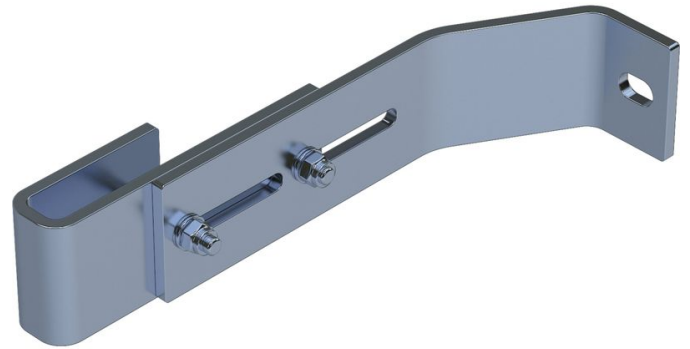

Support mural, réglable - 47611

Description du produit

- Réglable pour un écartement par rapport au mur de 200 à 250 mm.
- 1 jeu = 2 unités.

Conseils et particularités

Pour les échelles de 4 à 9 échelons, prévoir 2 jeux de supports muraux ; pour les échelles de 10 à 15 échelons, il faut 3 jeux de supports muraux ; enfin, pour les échelles de 16 à 24 échelons, prévoir 5 jeux de supports muraux.

1 jeu = 2 exemplaires (à droite/à gauche)

Le matériel de fixation (chevilles etc.) n'est pas fourni.

Caractéristiques du produit

Compatible avec	Échelle en plastique renforcé de fibre de verre
Garantie	10 ans
Matériau	Acier inoxydable
Poids	1.6 kg