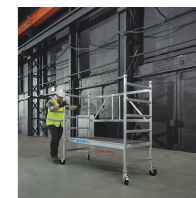

# PaxTower S-PLUS 1T - 53521

L'échafaudage pliant en un clic pratique pour les artisans exigeants, avec garde-corps S-PLUS pour une sécurité accrue lors du montage et du démontage.

## Description du produit

- Montage et démontage sûrs et rapides grâce au garde-corps avancé et à l'écart de 2 m entre les plateformes.
- Utilisation du cadre pliant simple d'une seule main avec bouton d'arrêt robuste : verrouillage et déverrouillage en un seul clic.
- Unité de planche de bord brevetée : placement et fixation rapides.
- Glissière à emboîtement en plastique rigide à glissement facile : aucun risque de coincement lors de l'assemblage des cadres à emboîtement.
- Longueur d'échafaudage : 1,80 m ; largeur d'échafaudage : 0,72 m.
- Selon la nouvelle norme EN 1004 ; classe d'échafaudage 3 (charge admissible jusqu'à 200 kg/m<sup>2</sup>).
- Roulettes de guidage de 125 mm avec frein d'arrêt ; celles-ci peuvent être équipées d'adaptateurs pour roulettes (n° de référence 42794) pour les rendre réglables en hauteur.
- Diamètre de montant et d'échelon de 45 mm.

## Caractéristiques du produit

Classe d'échafaudage	3 (= 200 kg/m <sup>2</sup> )
Diamètre de montant	45 mm
Diamètre des roulettes	125 mm
Diamètre d'échelon	45 mm
Dimensions de la plate-forme	0,6m × 1,8m
Garantie	10 ans
Hauteur d'échafaudage	1.65 m
Hauteur de plate-forme	0.55 m
Hauteur de travail	2.55 m
Largeur de plate-forme	0.6 m
Largeur d'échafaudage	0.72 m
Longueur de l'échafaudage	1.8 m
Longueur de plate-forme	1.8 m
Normes	EN 1004-1
Passe à travers les portes	Oui
Poids	38.3 kg
Roulettes réglables en hauteur	Non
Transport dimensions	1.950 mm × 750 mm × 400 mm
Type de griffe	automatique