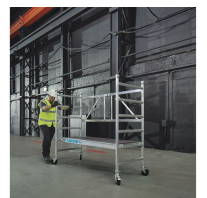

# PaxTower S-PLUS 1T - 53524

L'échafaudage pliant en un clic pratique pour les artisans exigeants, avec garde-corps S-PLUS pour une sécurité accrue lors du montage et du démontage.

## Description du produit

- Montage et démontage sûrs et rapides grâce au garde-corps avancé et à l'écart de 2 m entre les plateformes.
- Utilisation du cadre pliant simple d'une seule main avec bouton d'arrêt robuste : verrouillage et déverrouillage en un seul clic.
- Unité de planche de bord brevetée : placement et fixation rapides.
- Glissière à emboîtement en plastique rigide à glissement facile : aucun risque de coincement lors de l'assemblage des cadres à emboîtement.
- Longueur d'échafaudage : 1,80 m ; largeur d'échafaudage : 0,72 m.
- Selon la nouvelle norme EN 1004 ; classe d'échafaudage 3 (charge admissible jusqu'à 200 kg/m<sup>2</sup>).
- Roulettes de guidage de 125 mm avec frein d'arrêt ; celles-ci peuvent être équipées d'adaptateurs pour roulettes (n° de référence 42794) pour les rendre réglables en hauteur.
- Diamètre de montant et d'échelon de 45 mm.

## Caractéristiques du produit

Classe d'échafaudage	3 (= 200 kg/m <sup>2</sup> )
Diamètre de montant	45 mm
Diamètre des roulettes	125 mm
Diamètre d'échelon	45 mm
Dimensions de la plate-forme	0,6m × 1,8m
Garantie	10 ans
Hauteur d'échafaudage	4.65 m
Hauteur de plate-forme	3.55 m
Hauteur de travail	5.55 m
Largeur de plate-forme	0.6 m
Largeur d'échafaudage	0.72 m
Longueur de l'échafaudage	1.8 m
Longueur de plate-forme	1.8 m
Normes	EN 1004-1
Passe à travers les portes	Oui
Poids	108 kg
Roulettes réglables en hauteur	Non
Transport dimensions	2.150 mm × 750 mm × 950 mm
Type de griffe	automatique