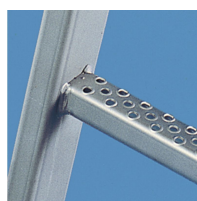

Installations d'échelles à crinoline à une volée jusqu'à 10 m de hauteur, en acier inox V4A - 58465

Accès fixe aux bâtiments et machines jusqu'à une hauteur de 10 m, utilisable et homologué comme issue de secours.

Description du produit

- Pour le montage sur site, dans les bâtiments pour la maintenance selon DIN 18 799-1 ou en tant qu'installation d'échelle de secours selon DIN 14 094-1 ou accès aux machines selon DIN EN ISO 14 122-4.
- Crinoline en tant que système de sécurité, convient à toutes les normes.
- Rail de protection anti-chute en tant que système de sécurité conforme à DIN EN 353-1, DIN 18 799-1 et DIN EN ISO 14 122-4, également en tant qu'échelle à crinoline à une volée à plus de 10 mètres.
- Largeur d'échelle : 520 mm.
- Support mural avec distance par rapport au mur au choix jusqu'à 600 mm.
- L'écartement des supports muraux les uns par rapport aux autres est de 2 m max. Toutefois, chaque plan d'échelle doit être monté avec au moins 2 supports muraux.
- Matériau : acier inoxydable 1.4571 (AISI 316 Ti) selon la norme EN 10088-2, classe de corrosion C4

Conseils et particularités

Les chevilles et les vis de fixation au mur ne font pas partie de l'étendue des fournitures.

Les prix des installations à une volée suivants sont calculés comme suit : support mural sous forme d'étrier en U, rigide 200 mm, montants de sortie droits des deux côtés, y compris crinoline conforme à DIN 18 799-1. Pour toute autre exigence, veuillez utiliser notre système de planification pour échelles à crinoline.

Caractéristiques du produit

Garantie	10 ans
Hauteur de montée	6.5 m
Longueur d'échelle, montant d'accès compris	7.6 m
Matériau	Acier inoxydable

ZARGAL S.A.R.L

ZA Activeum – 4 rue Georges Guynemer
67129 Molsheim Cedex