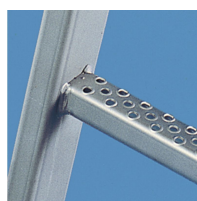

Installations d'échelles à crinoline à une volée jusqu'à 10 m de hauteur, en acier inox V4A - 58474

Accès fixe aux bâtiments et machines jusqu'à une hauteur de 10 m, utilisable et homologué comme issue de secours.

Description du produit

- Pour le montage sur site, dans les bâtiments pour la maintenance selon DIN 18 799-1 ou en tant qu'installation d'échelle de secours selon DIN 14 094-1 ou accès aux machines selon DIN EN ISO 14 122-4.
- Crinoline en tant que système de sécurité, convient à toutes les normes.
- Rail de protection anti-chute en tant que système de sécurité conforme à DIN EN 353-1, DIN 18 799-1 et DIN EN ISO 14 122-4, également en tant qu'échelle à crinoline à une volée à plus de 10 mètres.
- Largeur d'échelle : 520 mm.
- Support mural avec distance par rapport au mur au choix jusqu'à 600 mm.
- L'écartement des supports muraux les uns par rapport aux autres est de 2 m max. Toutefois, chaque plan d'échelle doit être monté avec au moins 2 supports muraux.
- Matériau : acier inoxydable 1.4571 (AISI 316 Ti) selon la norme EN 10088-2, classe de corrosion C4

Conseils et particularités

Les chevilles et les vis de fixation au mur ne font pas partie de l'étendue des fournitures.

Les prix des installations à une volée suivants sont calculés comme suit : support mural sous forme d'étrier en U, rigide 200 mm, montants de sortie droits des deux côtés, y compris crinoline conforme à DIN 18 799-1. Pour toute autre exigence, veuillez utiliser notre système de planification pour échelles à crinoline.

Caractéristiques du produit

Garantie	10 ans
Hauteur de montée	7.4 m
Longueur d'échelle, montant d'accès compris	8.5 m
Matériau	Acier inoxydable

ZARGAL S.A.R.L

ZA Activeum – 4 rue Georges Guynemer
67129 Molsheim Cedex