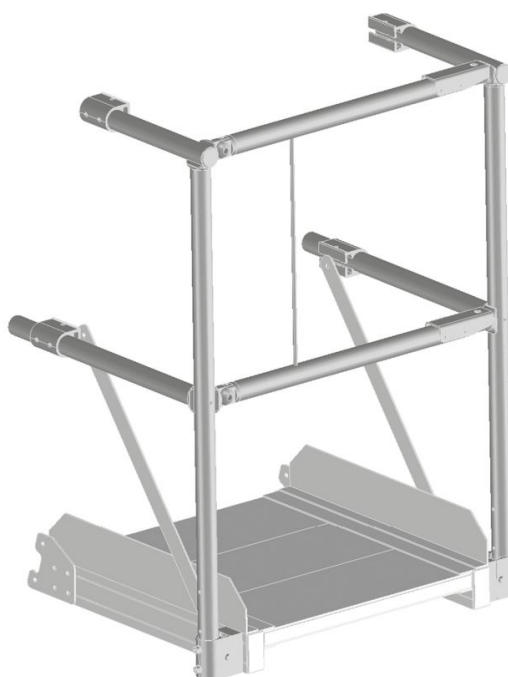

# Module optionnel Garde-corps de plate-forme avec barrière basculante double - 591006

## Description du produit

- À partir d'une longueur de plate-forme de 600 mm, possibilité d'utilisation d'un garde-corps de plate-forme avec barrière basculante double.

## Caractéristiques du produit

Longueur de plate-forme	600 mm
Poids	10 kg
Transport dimensions	1.100 mm × 785 mm × 850 mm

ZARGAL S.A.R.L

ZA Activeum – 4 rue Georges Guynemer  
67129 Molsheim Cedex

Tel: +33-3-88 49 10 43