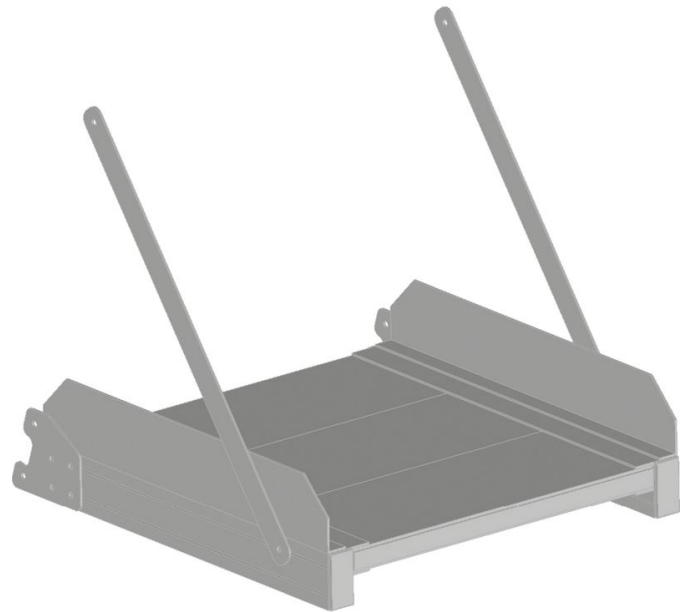

Module optionnel Plate-forme en aluminium, nervurée - 591021

Description du produit

- 3 plates-formes au choix, longueurs 300 mm, 600 mm et 800 mm.

Caractéristiques du produit

Longueur de plate-forme	600 mm
Poids	9.6 kg
Transport dimensions	665 mm × 675 mm × 650 mm