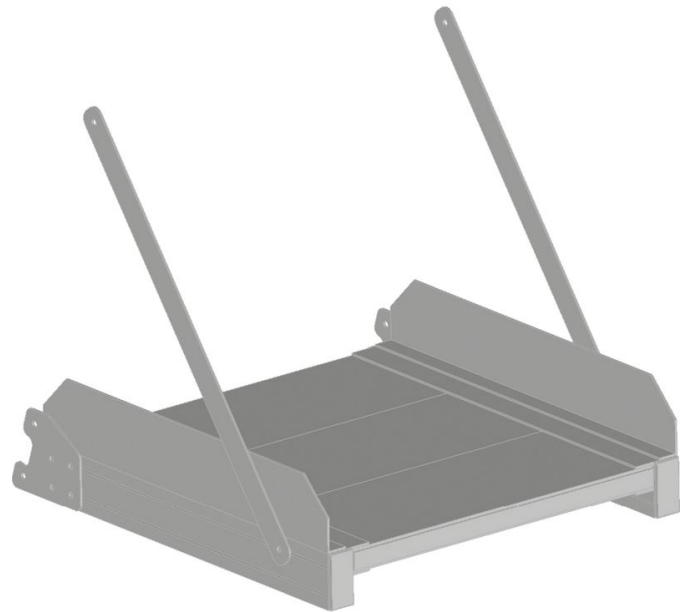

Module optionnel Plate-forme en aluminium, nervurée - 591022

Description du produit

- 3 plates-formes au choix, longueurs 300 mm, 600 mm et 800 mm.

Caractéristiques du produit

Longueur de plate-forme	800 mm
Poids	12 kg
Transport dimensions	665 mm × 975 mm × 650 mm