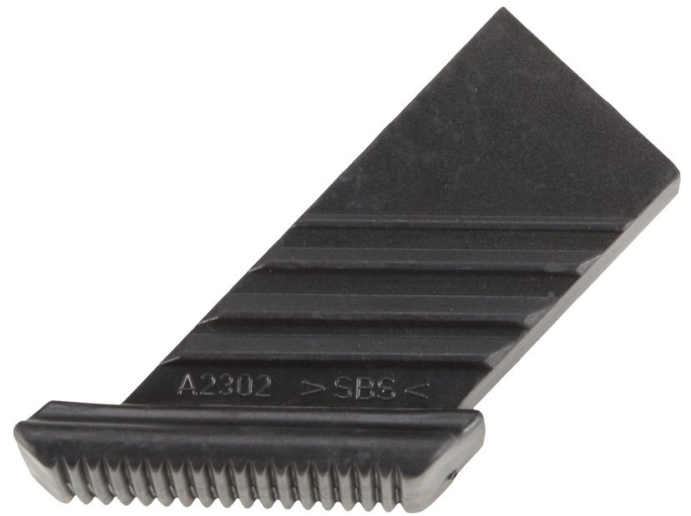

Sabot intérieur - 800142

Description du produit

- Pour Plazatec P, réf. 41673, 41683–41685 et Plazamax P, réf. 41923–41926 et 41928.

Conseils et particularités

En raison des modifications de construction, il convient de tenir compte non seulement du type d'échelle mais également des dimensions extérieures des montants.

Caractéristiques du produit

Dimension de montant	34 mm × 20 mm
Garantie	Missing translation
Modèle	devant
Poids	0 kg

ZARGAL S.A.R.L

ZA Activeum – 4 rue Georges Guynemer
67129 Molsheim Cedex

Tel: +33-3-88 49 10 43