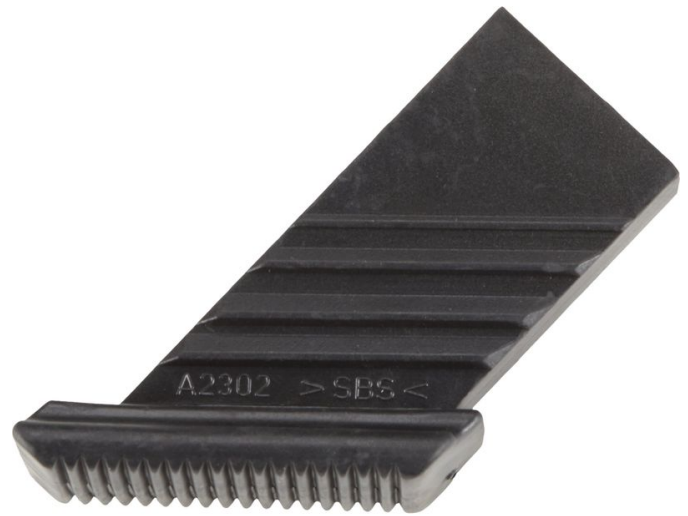

Sabot intérieur - 800142

Description du produit

- Pour Plazatec P, réf. 41673, 41683–41685 et Plazamax P, réf. 41923–41926 et 41928.

Conseils et particularités

En raison des modifications de construction, il convient de tenir compte non seulement du type d'échelle mais également des dimensions extérieures des montants.

Caractéristiques du produit

Dimension de montant	34 mm × 20 mm
Garantie	Missing translation
Modèle	devant
Poids	0 kg

ZARGAL S.A.R.L

ZA Activeum – 4 rue Georges Guynemer
67129 Molsheim Cedex

Tel: +33-3-88 49 10 43