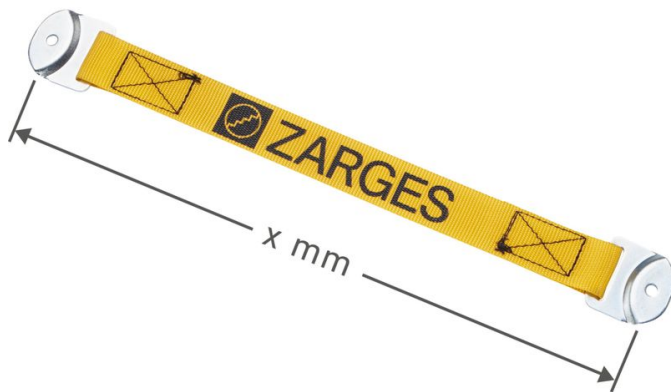

Système anti-écartement (sangle) - 800333

Description du produit

- A fixer avec deux un rivet.

Caractéristiques du produit

Garantie

Missing
translation

Longueur

290 mm