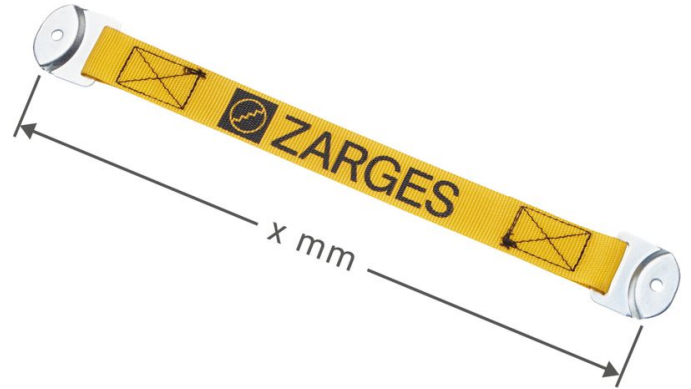

Système anti-écartement (sangle) - 800335

Description du produit

- A fixer avec deux un rivet.

Caractéristiques du produit

Garantie	Longueur
Missing translation	620 mm