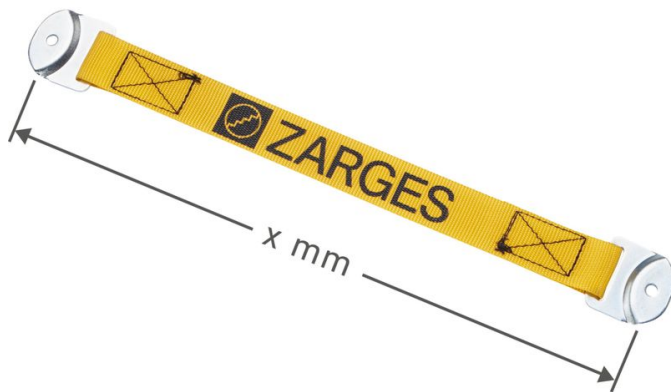

# Système anti-écartement (sangle) - 800337

## Description du produit

- A fixer avec deux un rivet.

## Caractéristiques du produit

Garantie

Missing  
translation

Longueur

950 mm