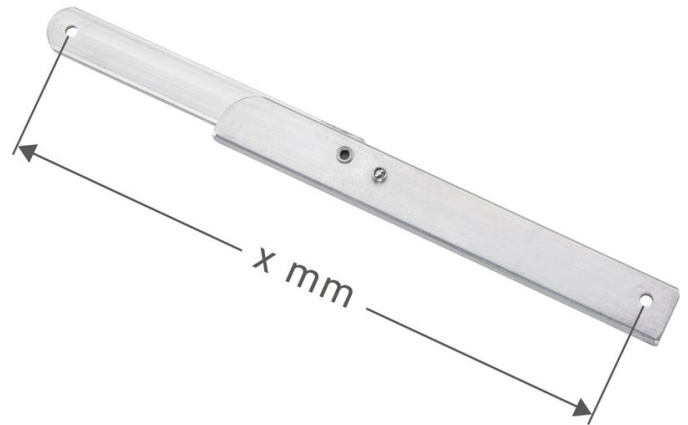

# Traverse articulée avec butée, côté gauche - 800390

## Description du produit

- Pour escabeaux et marchepieds Seventec.

## Caractéristiques du produit

|                     |          |
|---------------------|----------|
| Garantie            | Longueur |
| Missing translation | 402 mm   |