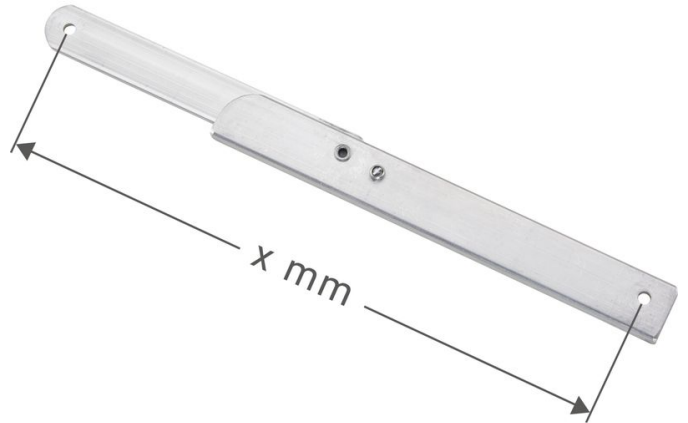

# Traverse articulée avec butée, côté gauche - 800392

## Description du produit

- Pour escabeaux et marchepieds Seventec.

## Caractéristiques du produit

Garantie	Longueur
Missing translation	559 mm