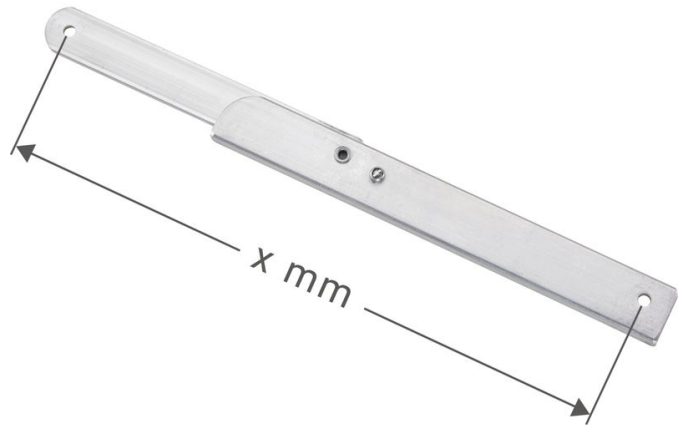

Traverse articulée avec butée, côté gauche - 800398

Description du produit

- Pour escabeaux et marchepieds Seventec.

Caractéristiques du produit

Garantie	Longueur
Missing translation	320 mm