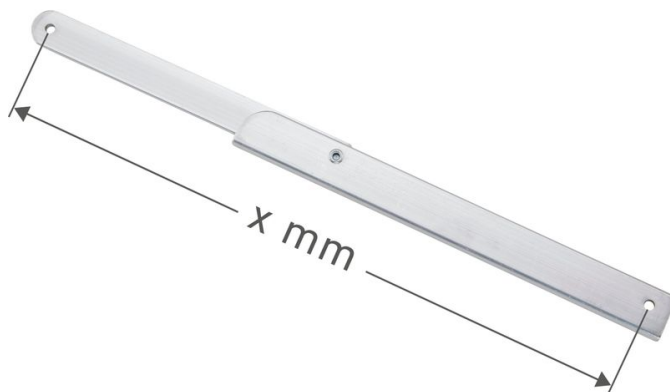

Traverse articulée sans butée, côté gauche - 800400

Description du produit

- Pour escabeaux et marchepieds Seventec.

Caractéristiques du produit

Garantie

Missing translation

Longueur

422 mm