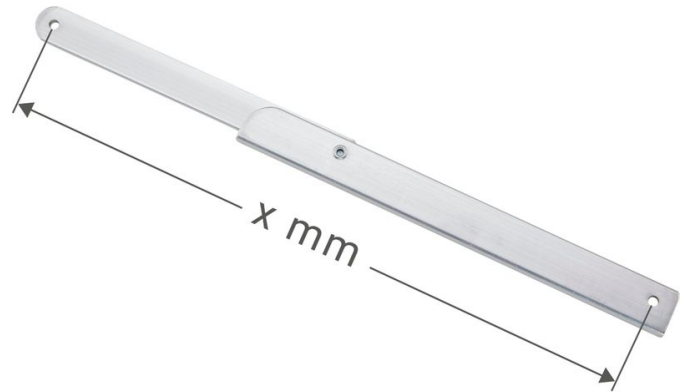

Traverse articulée sans butée, côté gauche - 800402

Description du produit

- Pour escabeaux et marchepieds Seventec.

Caractéristiques du produit

Garantie	Longueur
Missing translation	520 mm