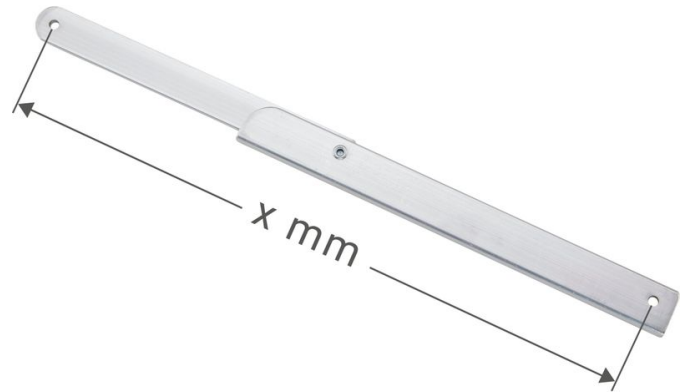

Traverse articulée sans butée, côté gauche - 800406

Description du produit

- Pour escabeaux et marchepieds Seventec.

Caractéristiques du produit

Garantie	Longueur
Missing translation	717 mm