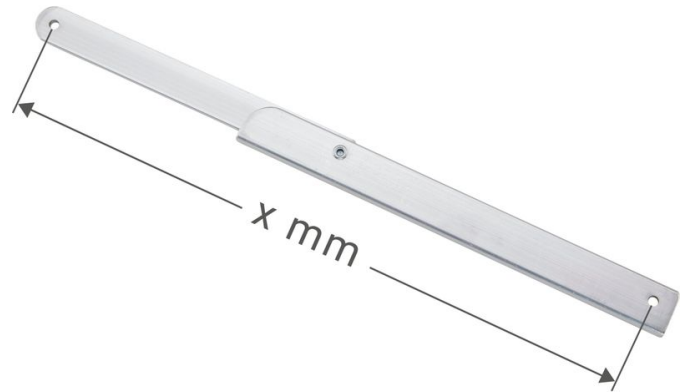

# Traverse articulée sans butée, côté gauche - 800408

## Description du produit

- Pour escabeaux et marchepieds Seventec.

## Caractéristiques du produit

Garantie	Longueur
<b>Missing translation</b>	<b>854 mm</b>