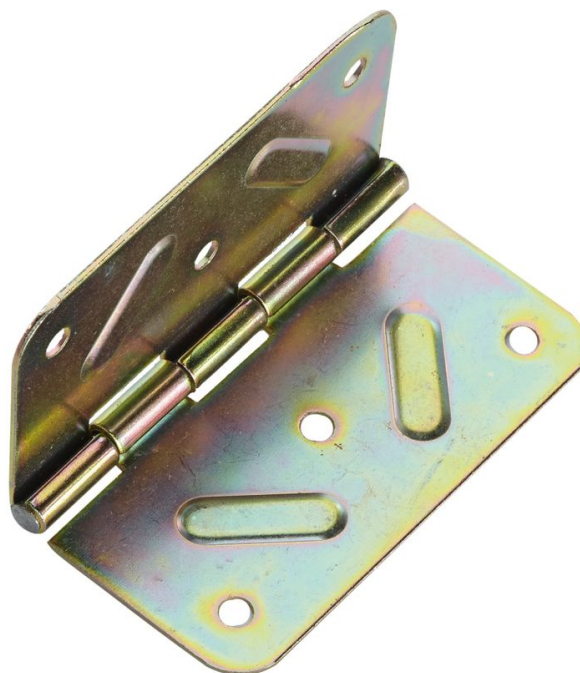

Charnière pour plates-formes avec trappe d'accès - 800456

Description du produit

- Convient à toutes les plates-formes d'échafaudage mobiles avec trappe d'accès.

Caractéristiques du produit

Garantie

Missing translation

Poids

0.2 kg