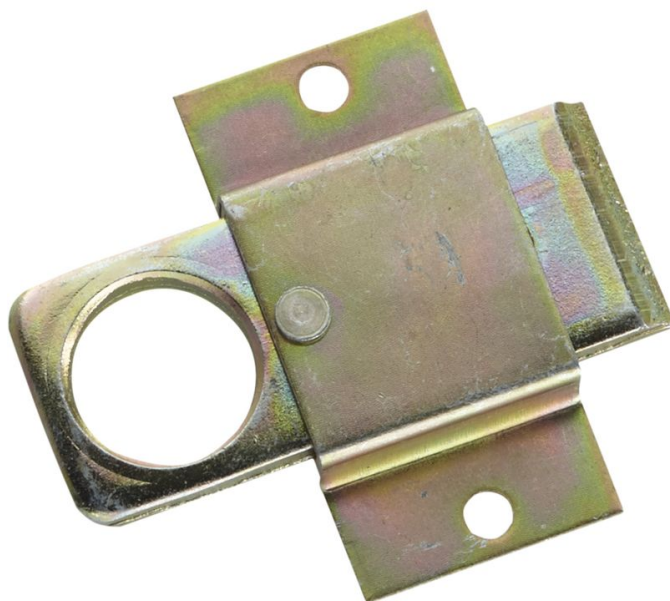

Fermeture pour trappe d'accès - 800457

Description du produit

- Convient à toutes les plates-formes d'échafaudage mobiles avec trappe d'accès.

Caractéristiques du produit

Garantie	Missing translation
Poids	0.1 kg