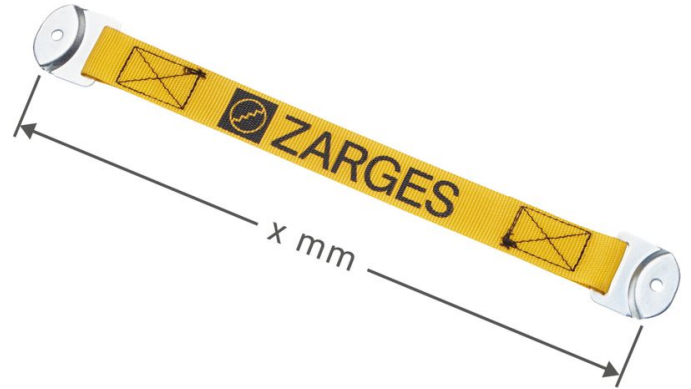

Système anti-écartement (sangle) - 800480

Description du produit

- A fixer avec deux un rivet.

Caractéristiques du produit

Garantie

Missing
translation

Longueur

1435 mm