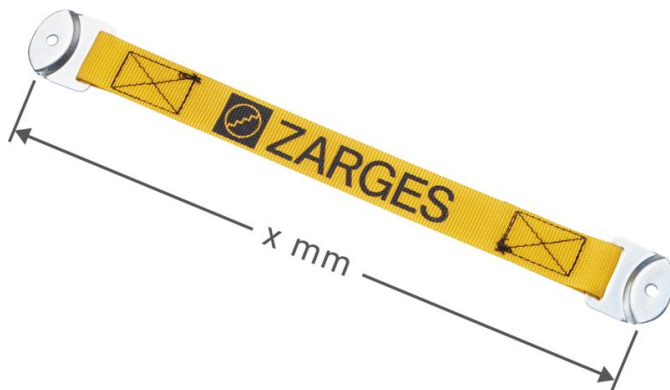

# Système anti-écartement (sangle) - 803939

## Description du produit

- A fixer avec deux un rivet.

## Caractéristiques du produit

Garantie

Missing  
translation

Longueur

1150 mm