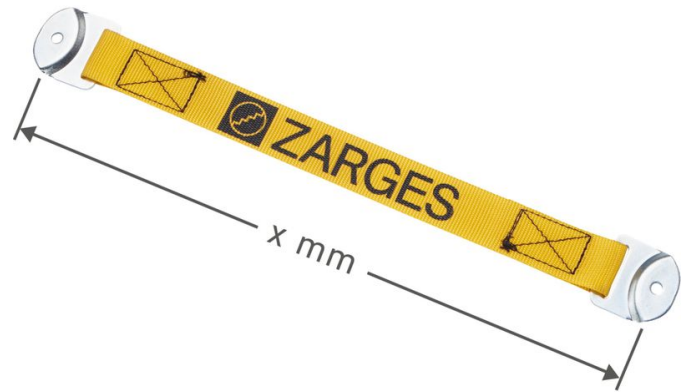

# Système anti-écartement (sangle) - 803940

## Description du produit

- A fixer avec deux un rivet.

## Caractéristiques du produit

Garantie

Missing  
translation

Longueur

1270 mm