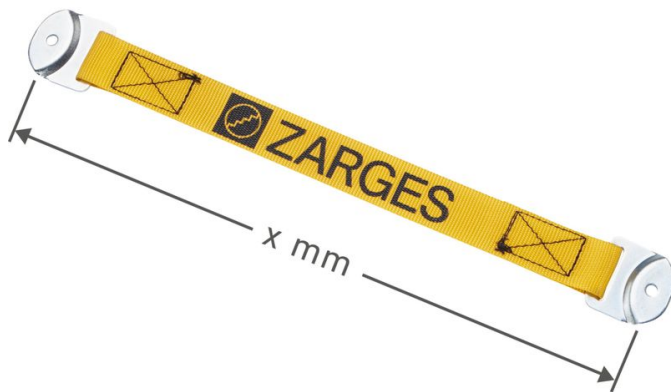

Système anti-écartement (sangle) - 803941

Description du produit

- A fixer avec deux un rivet.

Caractéristiques du produit

Garantie

Missing
translation

Longueur

1620 mm