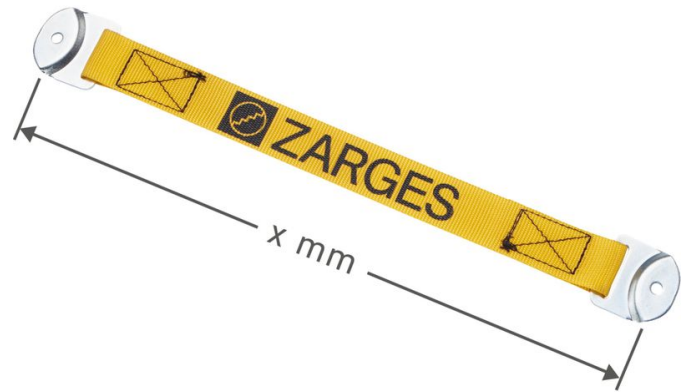

Système anti-écartement (sangle) - 803942

Description du produit

- A fixer avec deux un rivet.

Caractéristiques du produit

Garantie

Missing
translation

Longueur

1800 mm