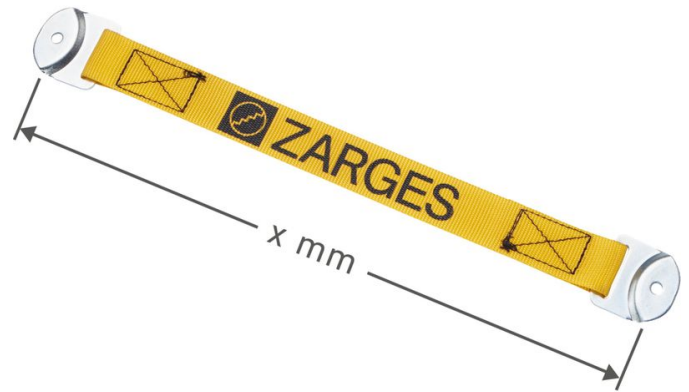

Système anti-écartement (sangle) - 803943

Description du produit

- A fixer avec deux un rivet.

Caractéristiques du produit

Garantie

Missing
translation

Longueur

2080 mm