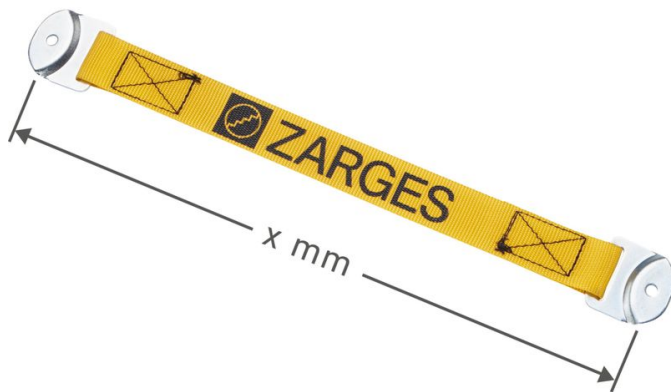

Système anti-écartement (sangle) - 807295

Description du produit

- A fixer avec deux un rivet.

Caractéristiques du produit

Garantie

Missing
translation

Longueur

1635 mm