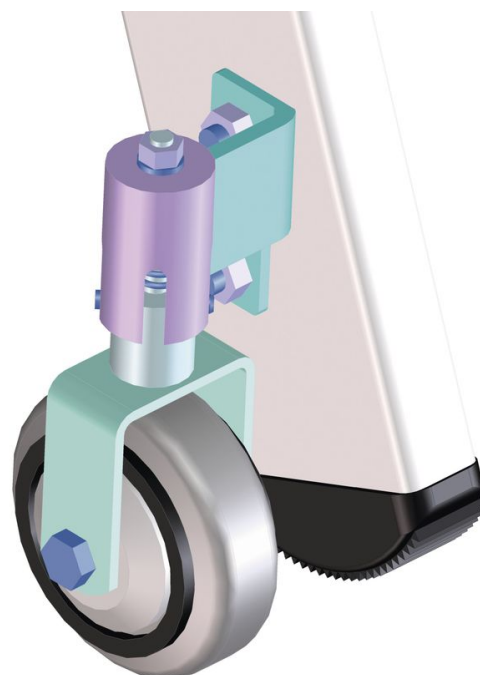

Modèles mobiles pour les échelles doubles accessibles d'un et des deux côtés - 8102

Description du produit

Conseils et particularités

Pour pouvoir répondre à toutes vos exigences spécifiques, nous vous proposons des équipements spéciaux que nous montons en usine, directement sur votre échelle lors de la production en série. Il est important d'indiquer le numéro d'article de l'échelle et de l'équipement spécial.

Lors de la commande, il est nécessaire d'indiquer la référence de l'échelle ainsi que de l'équipement spécial optionnel.

Caractéristiques du produit

Côté montage	côté extérieur du montant
Désignation	Roulettes de guidage à ressort
Garantie	Missing translation