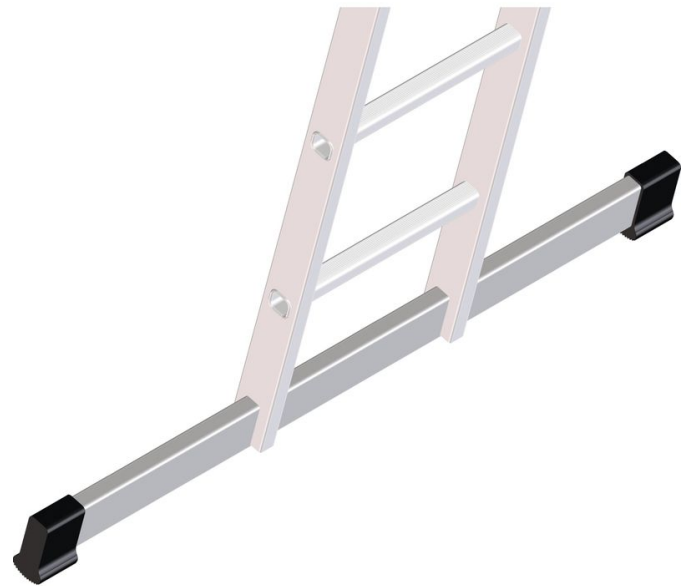

Tube transversal - stabilité accrue des échelles - 8107

Description du produit

Conseils et particularités

Pour pouvoir répondre à toutes vos exigences spécifiques, nous vous proposons des équipements spéciaux que nous montons en usine, directement sur votre échelle lors de la production en série. Il est important d'indiquer le numéro d'article de l'échelle et de l'équipement spécial.

Lors de la commande, il est nécessaire d'indiquer la référence de l'échelle ainsi que de l'équipement spécial optionnel.

Caractéristiques du produit

Garantie

Missing translation

ZARGAL S.A.R.L

ZA Activeum – 4 rue Georges Guynemer
67129 Molsheim Cedex

Tel: +33-3-88 49 10 43

Fax: +41 (0) 52 682 06 04

zargal@zargal.fr

www.zarges.com/fr

Efficace 28/6/2026

Sous réserve de modifications ou d'erreurs.