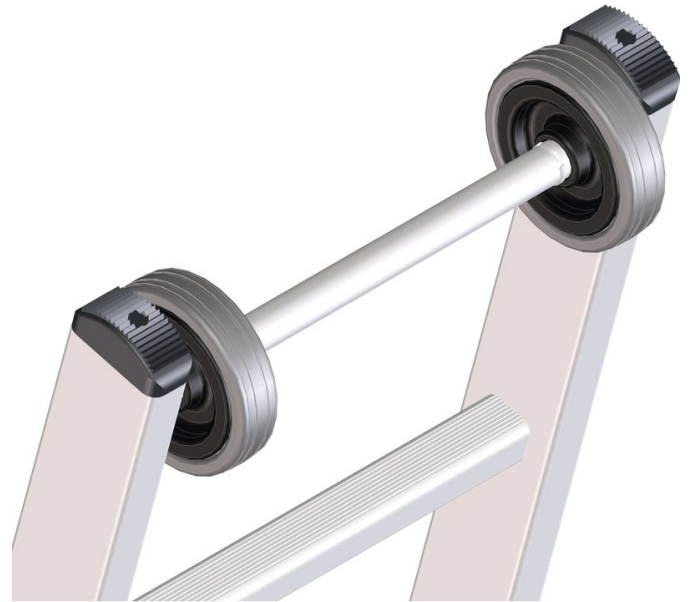

Châssis à tête - 8110

Description du produit

- Convient pour les échelles d'appui et les échelles coulissantes. Équipement des échelles avec galets de roulement ménagement le mur pour un appui et une mise en place faciles.

Conseils et particularités

Pour pouvoir répondre à toutes vos exigences spécifiques, nous vous proposons des équipements spéciaux que nous montons en usine, directement sur votre échelle lors de la production en série. Il est important d'indiquer le numéro d'article de l'échelle et de l'équipement spécial.

Lors de la commande, il est nécessaire d'indiquer la référence de l'échelle ainsi que de l'équipement spécial optionnel.

Caractéristiques du produit

Garantie	Missing translation	
ZARGAL S.A.R.L ZA Activeum – 4 rue Georges Guynemer 67129 Molsheim Cedex	Tel: +33-3-88 49 10 43 Fax: +41 (0) 52 682 06 04 zargal@zargal.fr	www.zarges.com/fr Efficace 13/5/2026 Sous réserve de modifications ou d'erreurs.