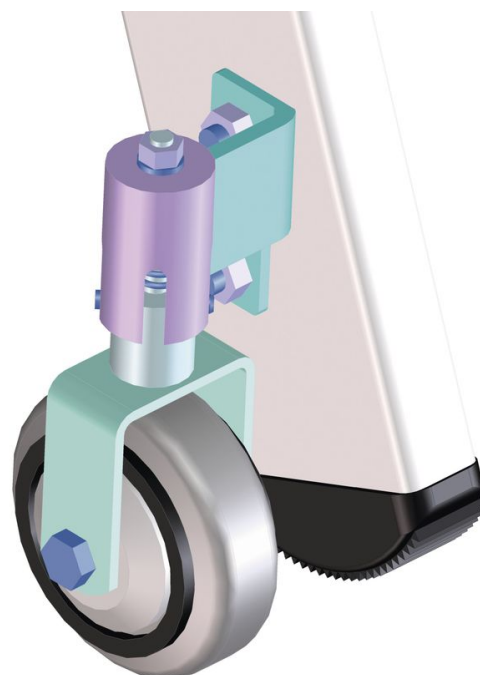

Modèles mobiles pour les échelles doubles accessibles d'un et des deux côtés - 8200

Description du produit

Conseils et particularités

Pour pouvoir répondre à toutes vos exigences spécifiques, nous vous proposons des équipements spéciaux que nous montons en usine, directement sur votre échelle lors de la production en série. Il est important d'indiquer le numéro d'article de l'échelle et de l'équipement spécial.

Lors de la commande, il est nécessaire d'indiquer la référence de l'échelle ainsi que de l'équipement spécial optionnel.

Caractéristiques du produit

Côté montage	Côté intérieur du montant
Désignation	Roulettes fixes à ressort}
Garantie	Missing translation