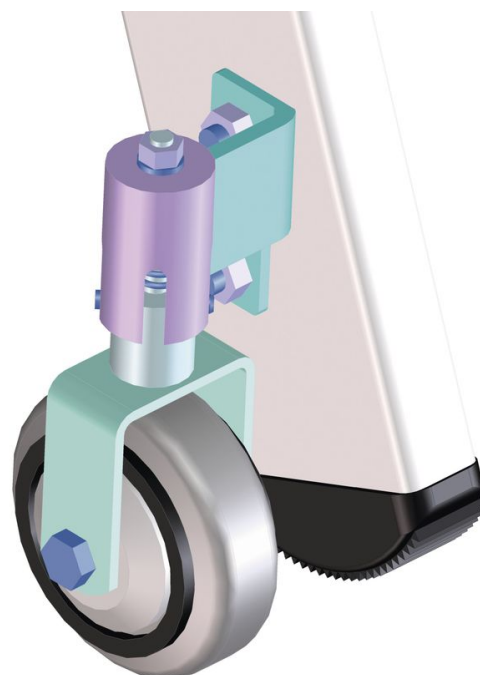

Modèles mobiles pour les échelles doubles accessibles d'un et des deux côtés - 8203

Description du produit

Conseils et particularités

Pour pouvoir répondre à toutes vos exigences spécifiques, nous vous proposons des équipements spéciaux que nous montons en usine, directement sur votre échelle lors de la production en série. Il est important d'indiquer le numéro d'article de l'échelle et de l'équipement spécial.

Lors de la commande, il est nécessaire d'indiquer la référence de l'échelle ainsi que de l'équipement spécial optionnel.

Caractéristiques du produit

Côté montage	Côté intérieur du montant
Désignation	Roulettes de guidage à ressort et roulettes fixes à ressort, \varnothing 80 mm (1 jeu = 2 x 2 unités)
Garantie	Missing translation