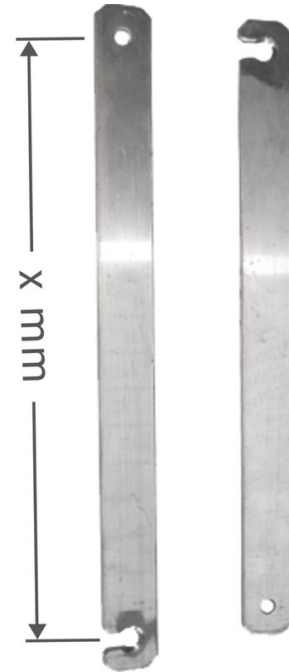

Assemblage aluminium rigide, gauche - 826791

Description du produit

- pour échelles polyvalentes en 3 éléments
Professional / Zaletta / Z600 / Z500.

Caractéristiques du produit

Garantie	Missing translation
Longueur	705 mm
Poids	0.4 kg